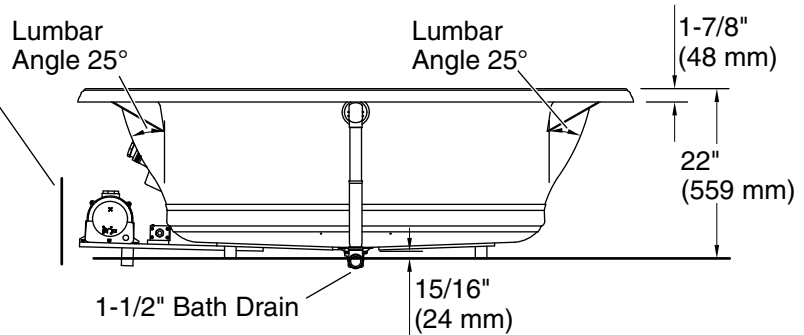

Blower Motor Access  
34" (864 mm) W x 15" (381 mm) H Min